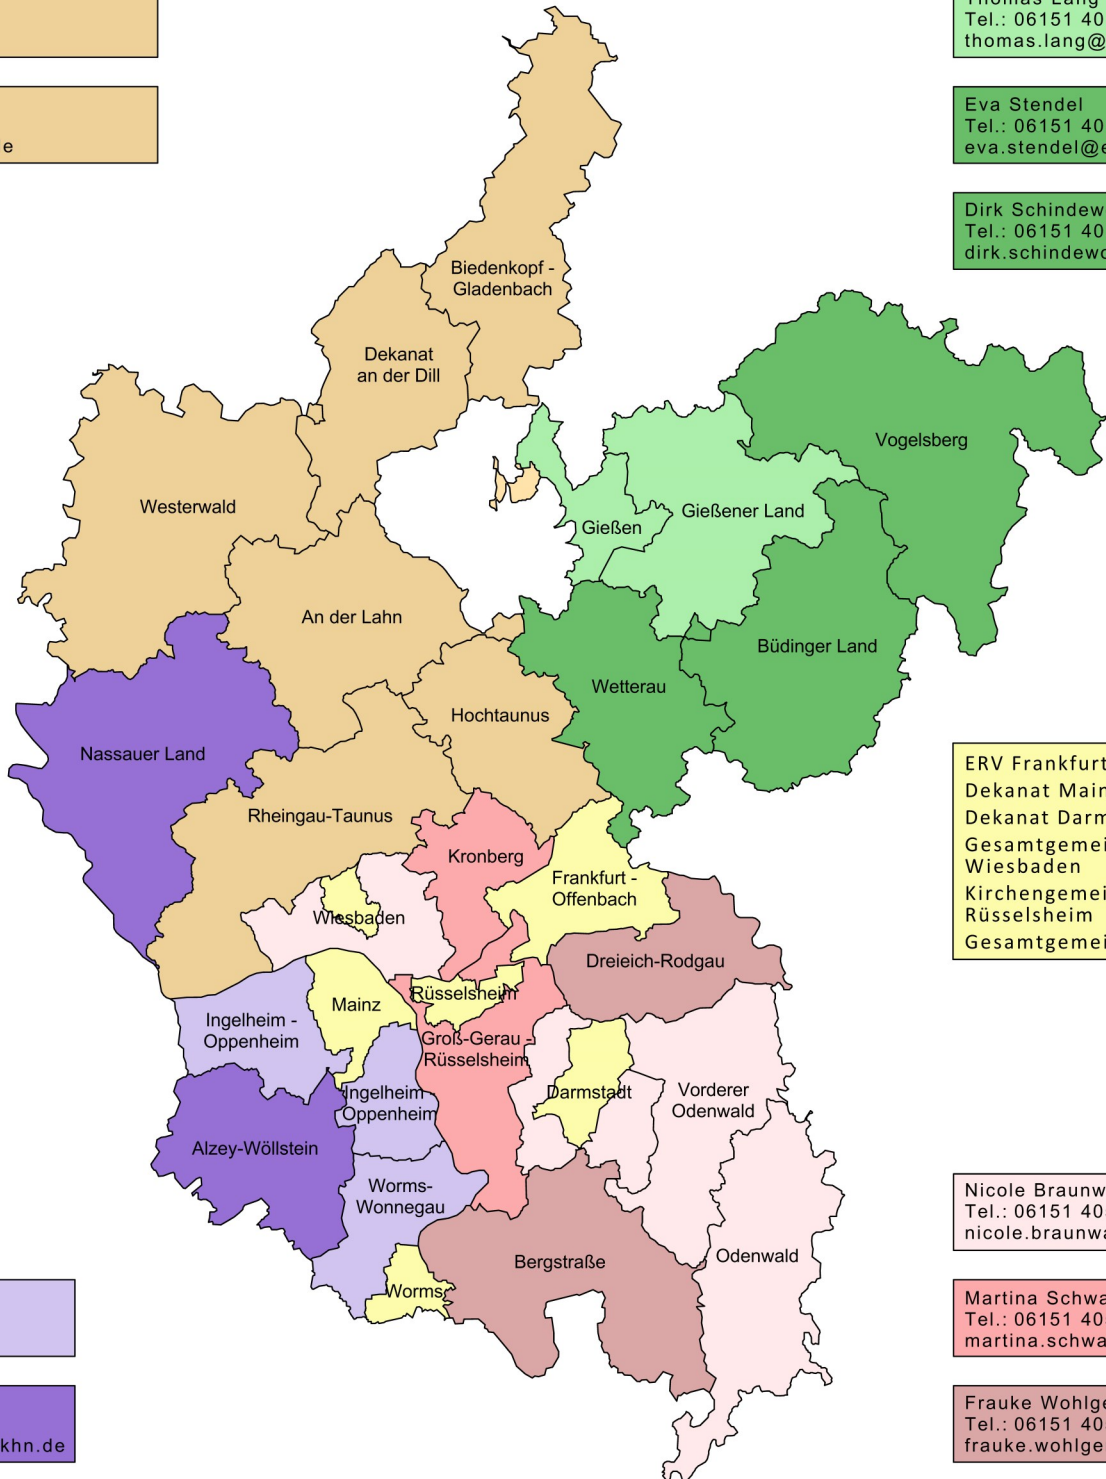

WIR SIND FÜR SIE TÄTIG

ÜBERSICHTSKARTE DER REGIONALEN KIRCHENARCHITEKT*INNEN

Kirchenbaudirektorin

Margrit Schulz | Leitung Referatsgruppe Kirchliches Bauen

Ines Vetter
Tel.: 06151 405 479
ines.vetter@ekhn.de

Thomas Urban
Tel.: 06151 405 483
thomas.urban@ekhn.de

Thomas Lang
Tel.: 06151 405 474
thomas.lang@ekhn.de

Eva Stendel
Tel.: 06151 405 473
eva.stendel@ekhn.de

Dirk Schindewolf
Tel.: 06151 405 475
dirk.schindewolf@ekhn.de

ERV Frankfurt - Offenbach
Dekanat Mainz
Dekanat Darmstadt - Stadt
Gesamtgemeinde
Wiesbaden
Kirchengemeindeverband
Rüsselsheim
Gesamtgemeinde Worms

Nicole Braunwarth
Tel.: 06151 405 164
nicole.braunwarth@ekhn.de

Martina Schwarz
Tel.: 06151 405 172
martina.schwarz@ekhn.de

Frauke Wohlgemuth
Tel.: 06151 405 309
frauke.wohlgemuth@ekhn.de

Larissa Milz
Tel.: 06151 405 529
larissa.milz@ekhn.de

Matthias Klöckner
Tel.: 06151 405 530
matthias.kloekner@ekhn.de

Kirchenverwaltung der EKHN
Dezernat 3
Referatsgruppe Kirchliches Bauen
Paulusplatz 1 | 64285 Darmstadt
Tel.: 06151 405 338
Stand: Januar 2025