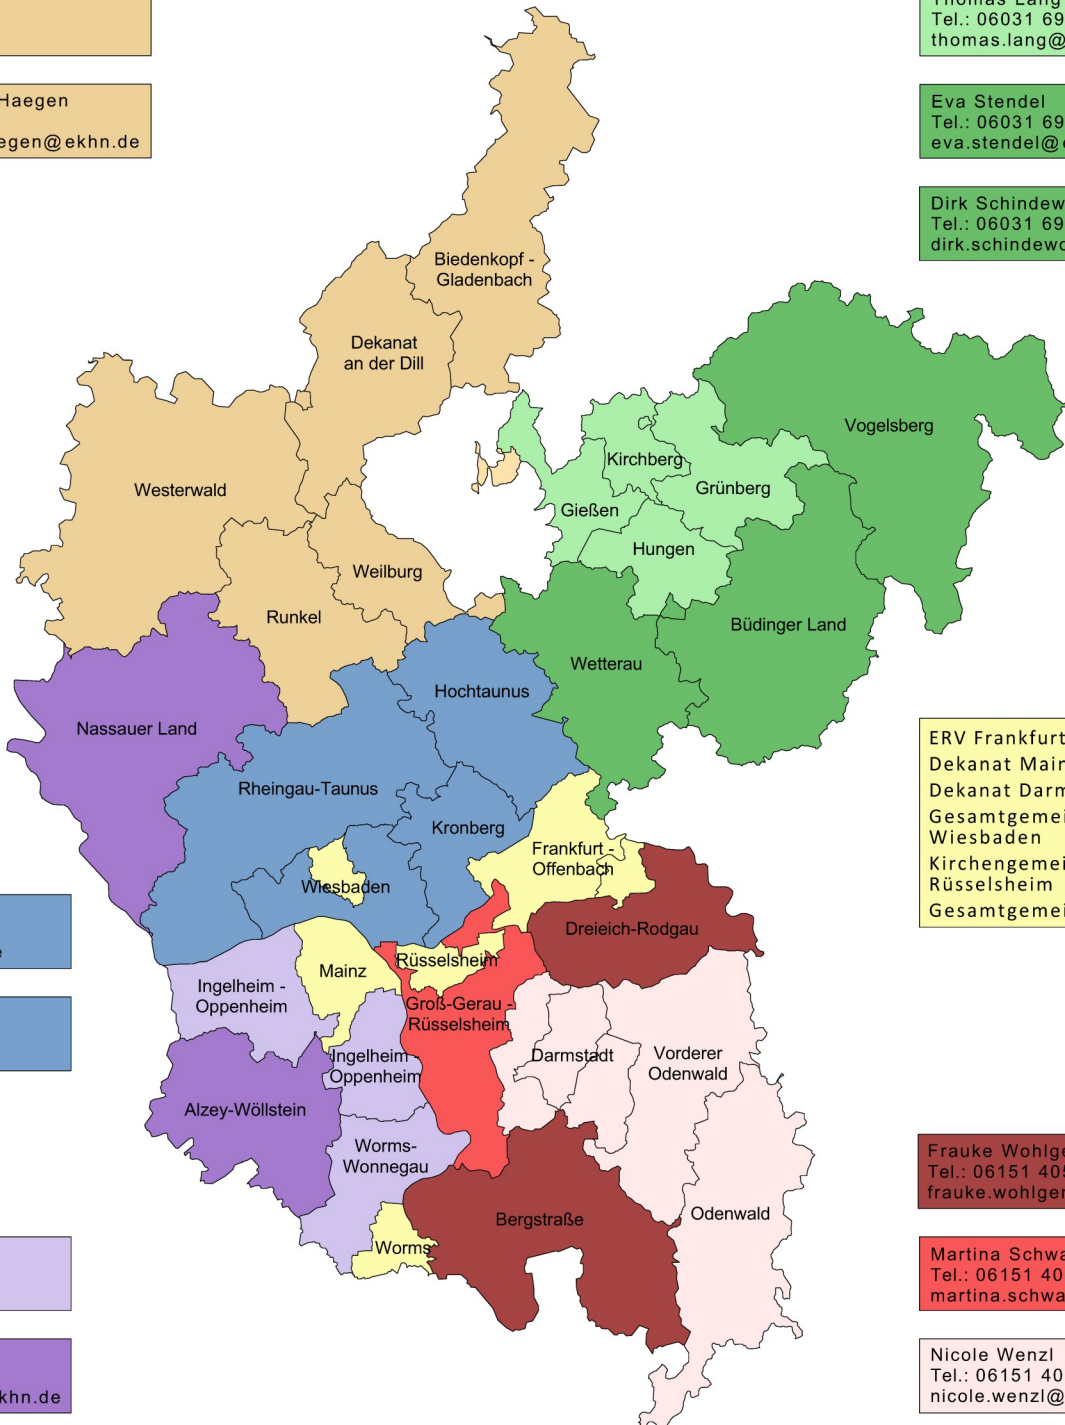

Thomas Lang
Tel.: 06031 6923 955
thomas.lang@ekhn.de

Eva Stendel
Tel.: 06031 6967 967
eva.stendel@ekhn.de

Dirk Schindewolf
Tel.: 06031 6967 966
dirk.schindewolf@ekhn.de

ERV Frankfurt - Offenbach
Dekanat Mainz
Dekanat Darmstadt - Stadt
Gesamtgemeinde
Wiesbaden
Kirchengemeindeverband
Rüsselsheim
Gesamtgemeinde Worms