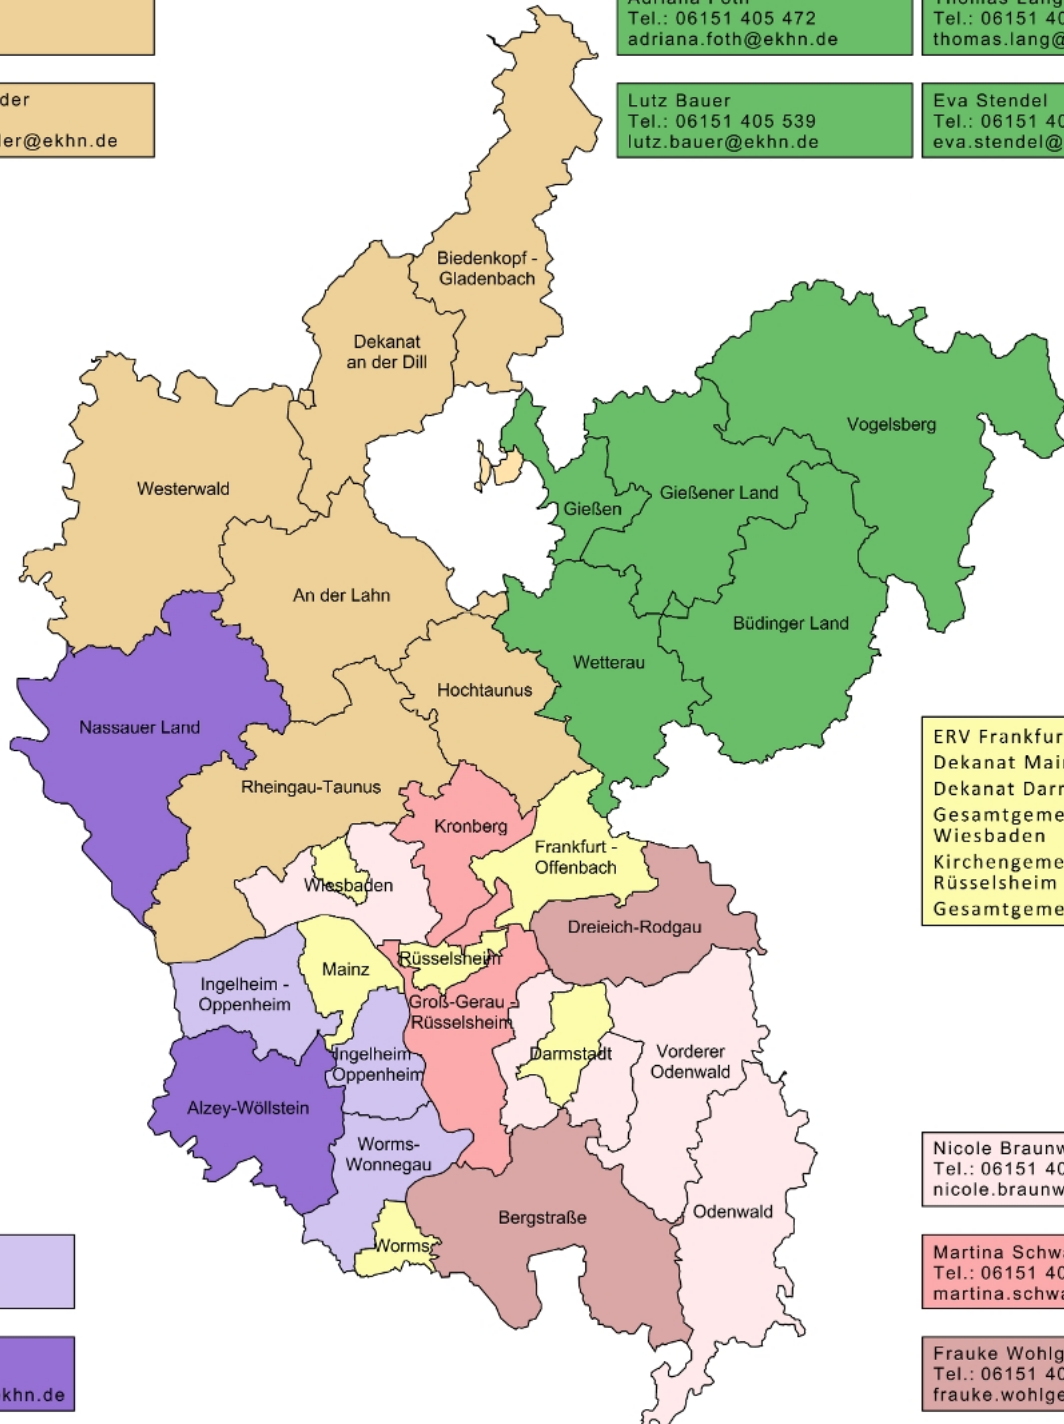

WIR SIND FÜR SIE TÄTIG

ÜBERSICHTSKARTE DER REGIONALEN KIRCHENARCHITEKT*INNEN

Kirchenbaudirektorin

Margrit Schulz | Leitung Referatsgruppe Kirchliches Bauen

Ines Vetter
Tel.: 06151 405 479
ines.vetter@ekhn.de

Daniela Hermann-Bender
Tel.: 06151 405 482
daniela.hermann-bender@ekhn.de

Adriana Foth
Tel.: 06151 405 472
adriana.foth@ekhn.de

Thomas Lang
Tel.: 06151 405 474
thomas.lang@ekhn.de

Lutz Bauer
Tel.: 06151 405 539
lutz.bauer@ekhn.de

Eva Stendel
Tel.: 06151 405 473
eva.stendel@ekhn.de

ERV Frankfurt - Offenbach
Dekanat Mainz
Dekanat Darmstadt - Stadt
Gesamtgemeinde
Wiesbaden
Kirchengemeindeverband
Rüsselsheim
Gesamtgemeinde Worms

Nicole Braunwarth
Tel.: 06151 405 164
nicole.braunwarth@ekhn.de

Martina Schwarz
Tel.: 06151 405 172
martina.schwarz@ekhn.de

Frauke Wohlgemuth
Tel.: 06151 405 309
frauke.wohlgemuth@ekhn.de

Larissa Milz
Tel.: 06151 405 529
larissa.milz@ekhn.de

Matthias Klöckner
Tel.: 06151 405 530
matthias.kloeckner@ekhn.de

Kirchenverwaltung der EKHN
Dezernat 3
Referatsgruppe Kirchliches Bauen
Paulusplatz 1 | 64285 Darmstadt
Tel.: 06151 405 338
Stand: April 2026