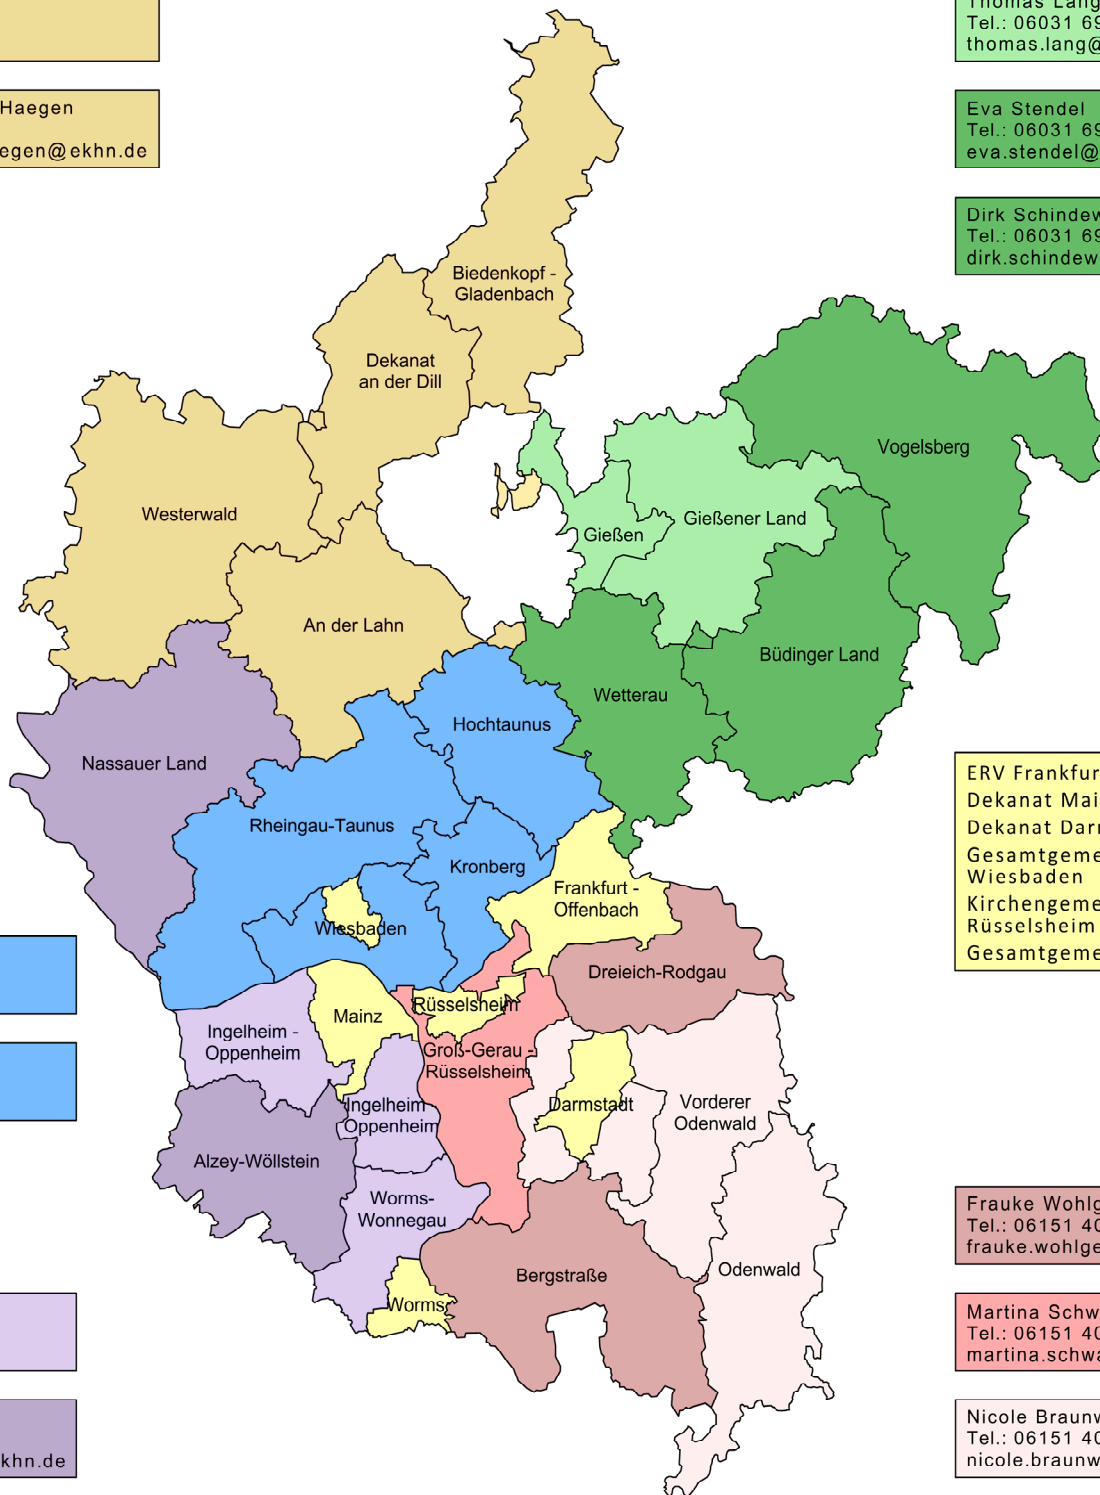

WIR SIND FÜR SIE TÄTIG

ÜBERSICHTSKARTE DER REGIONALEN KIRCHENARCHITEKT*INNEN

Kirchenbaudirektorin

Margrit Schulz | Leitung Referatsgruppe Kirchliches Bauen

Ines Vetter
Tel.: 02772 5834 400
ines.vetter@ekhn.de

Gesa Mueller von der Haegen
Tel.: 02772 5834 430
gesa.muellervonderhaegen@ekhn.de

Thomas Lang
Tel.: 06031 6923 955
thomas.lang@ekhn.de

Eva Stendel
Tel.: 06031 6967 967
eva.stendel@ekhn.de

Dirk Schindewolf
Tel.: 06031 6967 966
dirk.schindewolf@ekhn.de

Andrea Sehr
Tel.: 0611 1409 431
andrea.sehr@ekhn.de

Knut Faust
Tel.: 0611 1409 430
knut.faust@ekhn.de

Larissa Milz
Tel.: 06731 9994 731
larissa.milz@ekhn.de

Matthias Klöckner
Tel.: 06731 9994 732
matthias.kloeckner@ekhn.de

ERV Frankfurt - Offenbach
Dekanat Mainz
Dekanat Darmstadt - Stadt
Gesamtgemeinde
Wiesbaden
Kirchengemeindeverband
Rüsselsheim
Gesamtgemeinde Worms

Frauke Wohlgemuth
Tel.: 06151 405 309
frauke.wohlgemuth@ekhn.de

Martina Schwarz
Tel.: 06151 405 172
martina.schwarz@ekhn.de

Nicole Braunwarth
Tel.: 06151 405 164
nicole.braunwarth@ekhn.de

Kirchenverwaltung der EKHN
Dezernat 3
Referatsgruppe Kirchliches Bauen
Paulusplatz 1 | 64285 Darmstadt
Tel.: 06151 405 338
Stand: September 2023